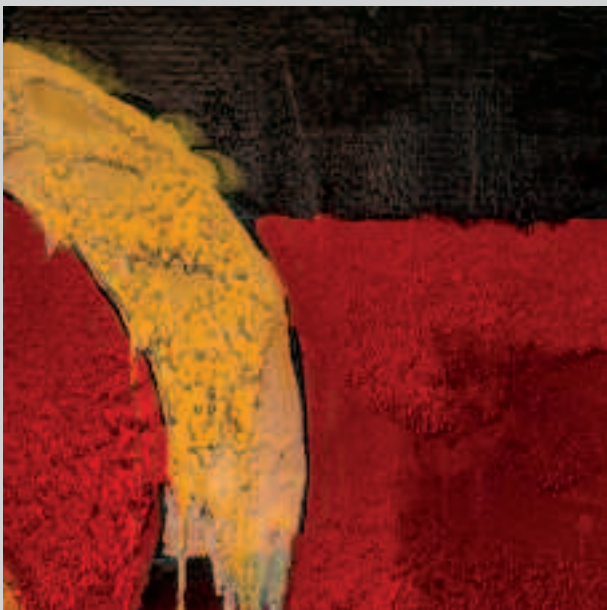

2011 - 2012

Studi preliminari

smalto su tela e legno
cm 30 x 35 CAD.

NOVECENTO

2005

E.U.

smalto su legno
cm 140 x 160

2006

EX D.D.R.

smalto combusto su legno
cm 140 x 160

2006

ISRAELE

smalto combusto su legno
cm 140 x 160

2006

ALGERIA

smalto combusto su legno
cm 140 x 160

2006

TIMOR EST

smalto combusto su legno
cm 140 x 160